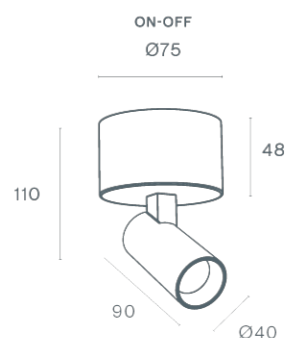

DESCRIPCIÓN

El APALIS es un proyector compacto, con solo 40 mm de diámetro y 90 mm de longitud, diseñado para proporcionar una iluminación focalizada y discreta. Con un diseño elegante y minimalista, se adapta fácilmente a diferentes entornos y aplicaciones, pudiendo instalarse en el techo, la pared o en carriles de baja tensión de 48V (Micro y EVO). Su versatilidad permite resaltar objetos, cuadros o zonas específicas con gran precisión. La versión para carril de 48V EVO también incluye el modelo APALIS DOUBLE, que integra dos proyectores con un solo driver, ofreciendo una solución estética más compacta y eficiente. Debido a la especificidad del driver, esta versión está disponible exclusivamente con control DALI.

MONTAJE	Superficie
DISTRIBUCIÓN DE LUZ	Directa
FUENTE DE ALIMENTACIÓN	220-230V / 50-60 Hz
GARANTÍA	5 Años
ACABADO	Blanco texturizado, Negro texturizado
CONTROL	ON/OFF

CARACTERÍSTICAS DEL LED

EFICIENCIA LUMINOSA	UP TO 153 lm/W
CRI	CRI→90, CRI→97
VIDA ÚTIL	50.000 Horas
STEPS MACADAM	3 Steps MacAdam
LUMEN MAINTENANCE	L90/B50
RIESGO FOTOBOLÓGICO	RG1

ICONOGRAFÍA

DISEÑO TÉCNICO

APALIS SPOT SUPERFICIE
 TABLA DE PRODUCTOS Y ESPECIFICACIONES TÉCNICAS - CRI→90

LONGITUD	POTENCIA	ACABADO	CONTROLTYPE	ÁNGULO	LED LUMENS	LUMENS LUM.	TEMP. COLOR	CÓDIGO
90	6	TB, TW	NF	24, 36, 60	821	698	2700K	5447XX.24.927.FI
90	6	TB, TW	NF	24, 36, 60	821	698	2700K	5447XX.36.927.FI
90	6	TB, TW	NF	24, 36, 60	821	698	2700K	5447XX.60.927.FI
90	6	TB, TW	NF	24, 36, 60	857	728	3000K	5447XX.24.930.FI
90	6	TB, TW	NF	24, 36, 60	857	728	3000K	5447XX.36.930.FI
90	6	TB, TW	NF	24, 36, 60	857	728	3000K	5447XX.60.930.FI
90	6	TB, TW	NF	24, 36, 60	910	774	4000K	5447XX.24.940.FI
90	6	TB, TW	NF	24, 36, 60	910	774	4000K	5447XX.36.940.FI
90	6	TB, TW	NF	24, 36, 60	910	774	4000K	5447XX.60.940.FI